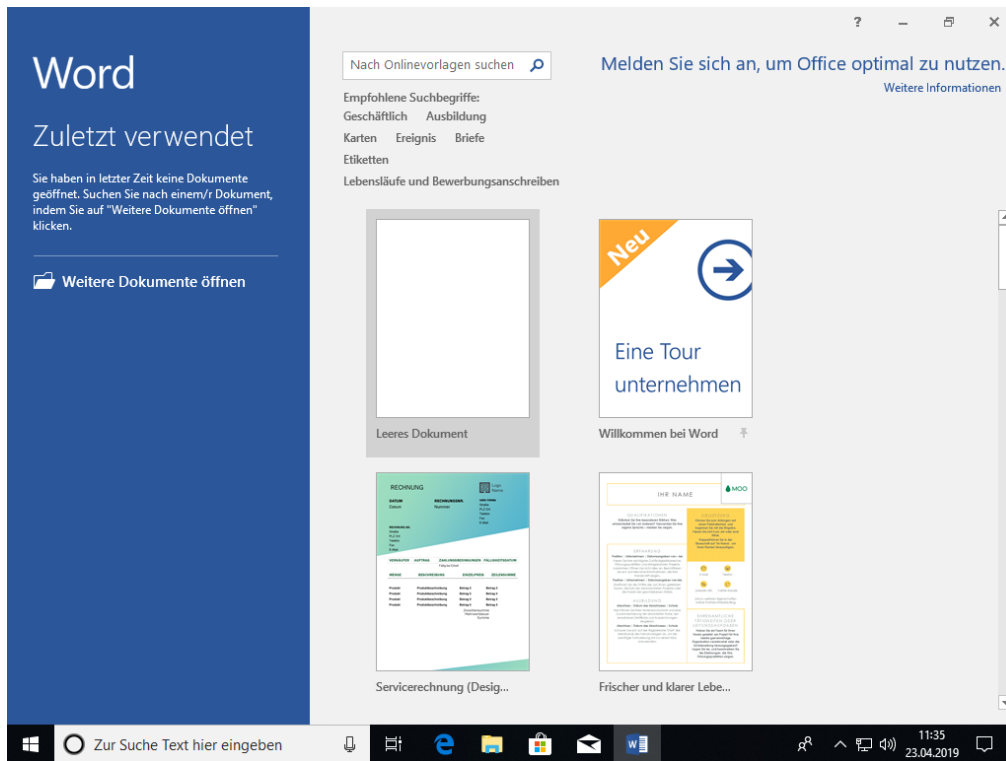

- Öffnen Sie nun eines der Installierten Office Programme (z.B. Word)
- **4. Aktivierung**
- Nachdem Sie nun Word gestartet haben klicken Sie bitte auf „Leeres Dokument“